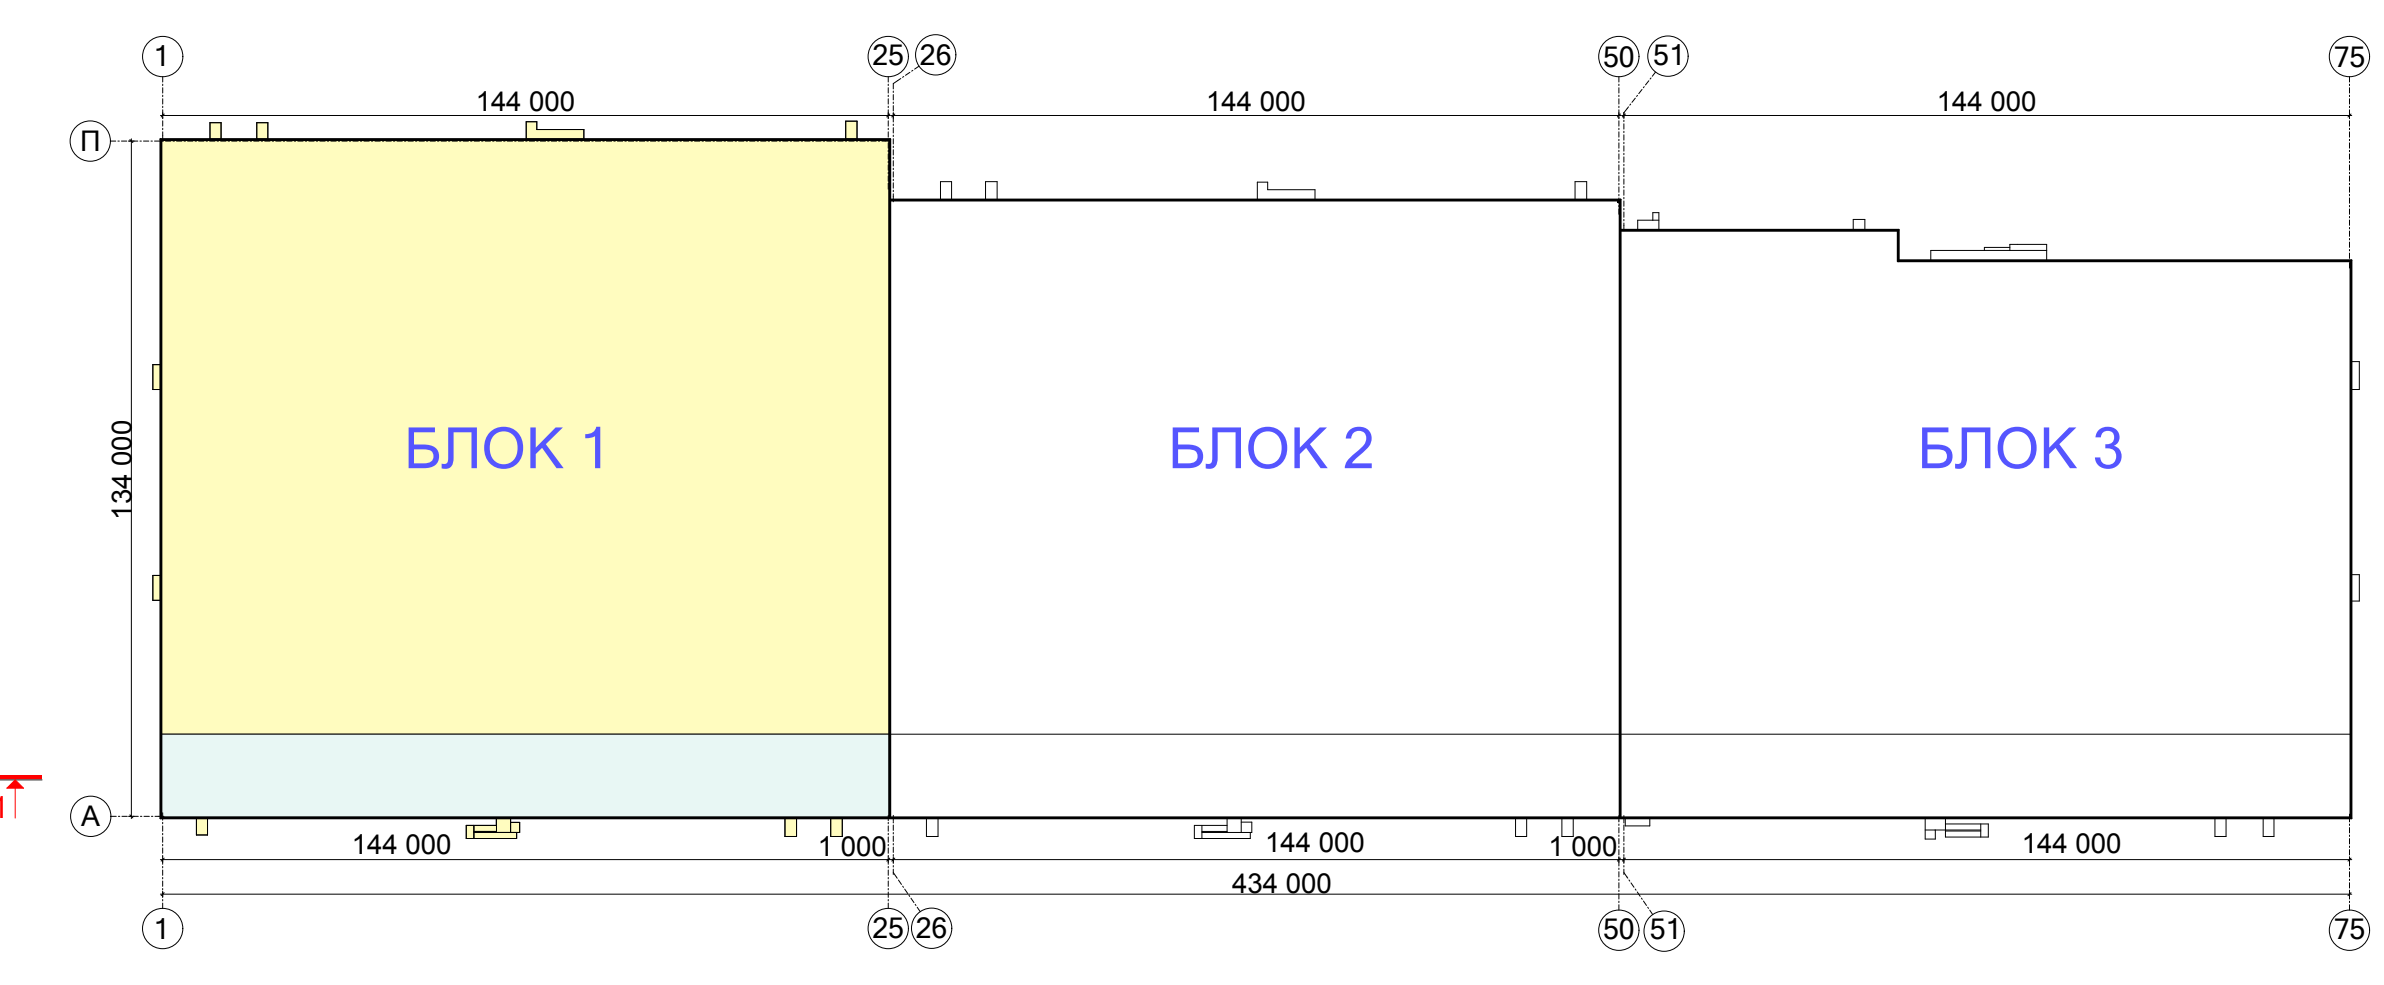

ЭКСПЛИКАЦИЯ ПОМЕЩЕНИЙ

НОМЕР ПОМЕЩЕНИЯ	НАИМЕНОВАНИЕ	ПЛОЩАДЬ	КАТ. ШИРНИ
1	Кладовая уборочного инвентаря	10 м²	
2	Помещение АТС	14,4 м²	
3	Тамбур	15,9 м²	
4	С.У.	9,7 м²	
5	Лестничная клетка	14,6 м²	
6	Тамбур	4,8 м²	
7	Помещение охраны	11,5 м²	
8	Кладовая	22,4 м²	
9	Тамбур	15,9 м²	
10	С.У. для инвалидов	9,7 м²	
11	Лестничная клетка	14,6 м²	
12	Тамбур	5 м²	
13	Помещение охраны	11,7 м²	
14	Техническое помещение	5,8 м²	
15	Тамбур - шлюз аккумуляторной	31,4 м²	
16	Помещение электроустановок	24,6 м²	
17	Кладовая электролита	6,1 м²	
18	Зарядная	78,2 м²	
19	Диспетчерская	22,3 м²	
20	Тамбур	15,8 м²	
21	С.У.	11 м²	
22	Лестничная клетка	14,6 м²	
23	Тамбур	4,8 м²	
24	Помещение охраны	11,5 м²	
25	Пандус	20 м²	
26	Пандус	20 м²	
27	Кладовая уборочного инвентаря	23,4 м²	
28	Тамбур	5,4 м²	
29	Помещение охраны	11,8 м²	
30	Тамбур	14,7 м²	
31	С.У.	11,3 м²	
32	Зарядная	77,8 м²	
33	Тамбур - шлюз аккумуляторной	28,1 м²	
34	Кладовая электролита	6,2 м²	
35	Помещение электроустановок	24,9 м²	
36	Техническое помещение	6,4 м²	
37	Тамбур	5,2 м²	
38	Тамбур	14 м²	
39	Помещение охраны	18,7 м²	
40	Туалет с местом приготовления дез раствора	5,4 м²	
41	Подсобное помещение	9 м²	
42	Складское помещение	22,8 м²	
43	Подсобное помещение	5,8 м²	
44	Помещение электрощитовой	26,8 м²	
45	ИТП	41,6 м²	
46	Техническое помещение	21,2 м²	
47	Помещение охраны	11,7 м²	
48	Тамбур	4,9 м²	
49	С.У.	11,1 м²	
50	Тамбур	15,2 м²	
51	Процедурный кабинет	11,7 м²	
52	Медицинский кабинет	17,3 м²	
53	Приемная медицинского блока	7,9 м²	
Итого:		881,1 м²	
54	Зона разгрузки 1	1 213,2 м²	
55	Складское помещение	15 582,9 м²	
56	Зона разгрузки 2	1 478,9 м²	
Итого (общая площадь этажа):		19 426 м²	